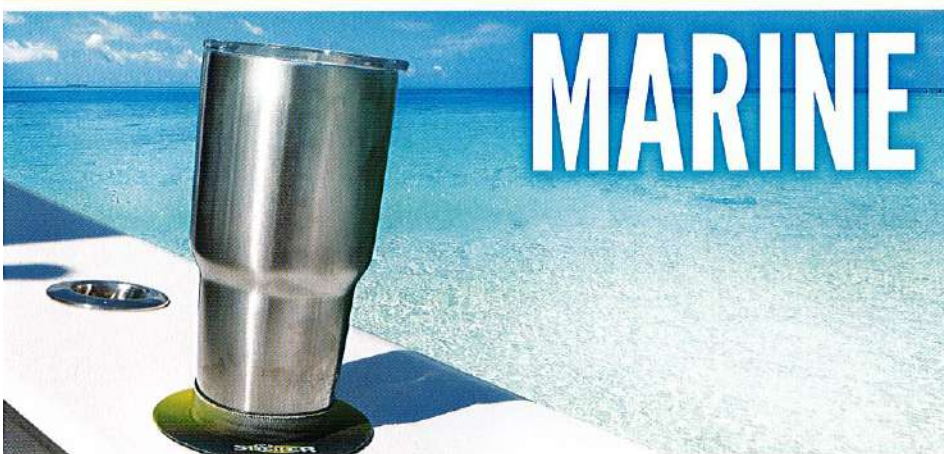

## 使い方

リルサッカー中央の穴に容器をはめます。

裏返ししながらしっかりととはめます。

裏返ったリルサッカーを表に戻します。

置きたい場所に押し付けて固定!

剥がす時は接着面に空気が入るように浮かせると取れます。

**ALL ¥950 (税抜)**

【本体サイズ / 重量】 113×113×3mm / 9g  
【本体素材】 ネオプレン