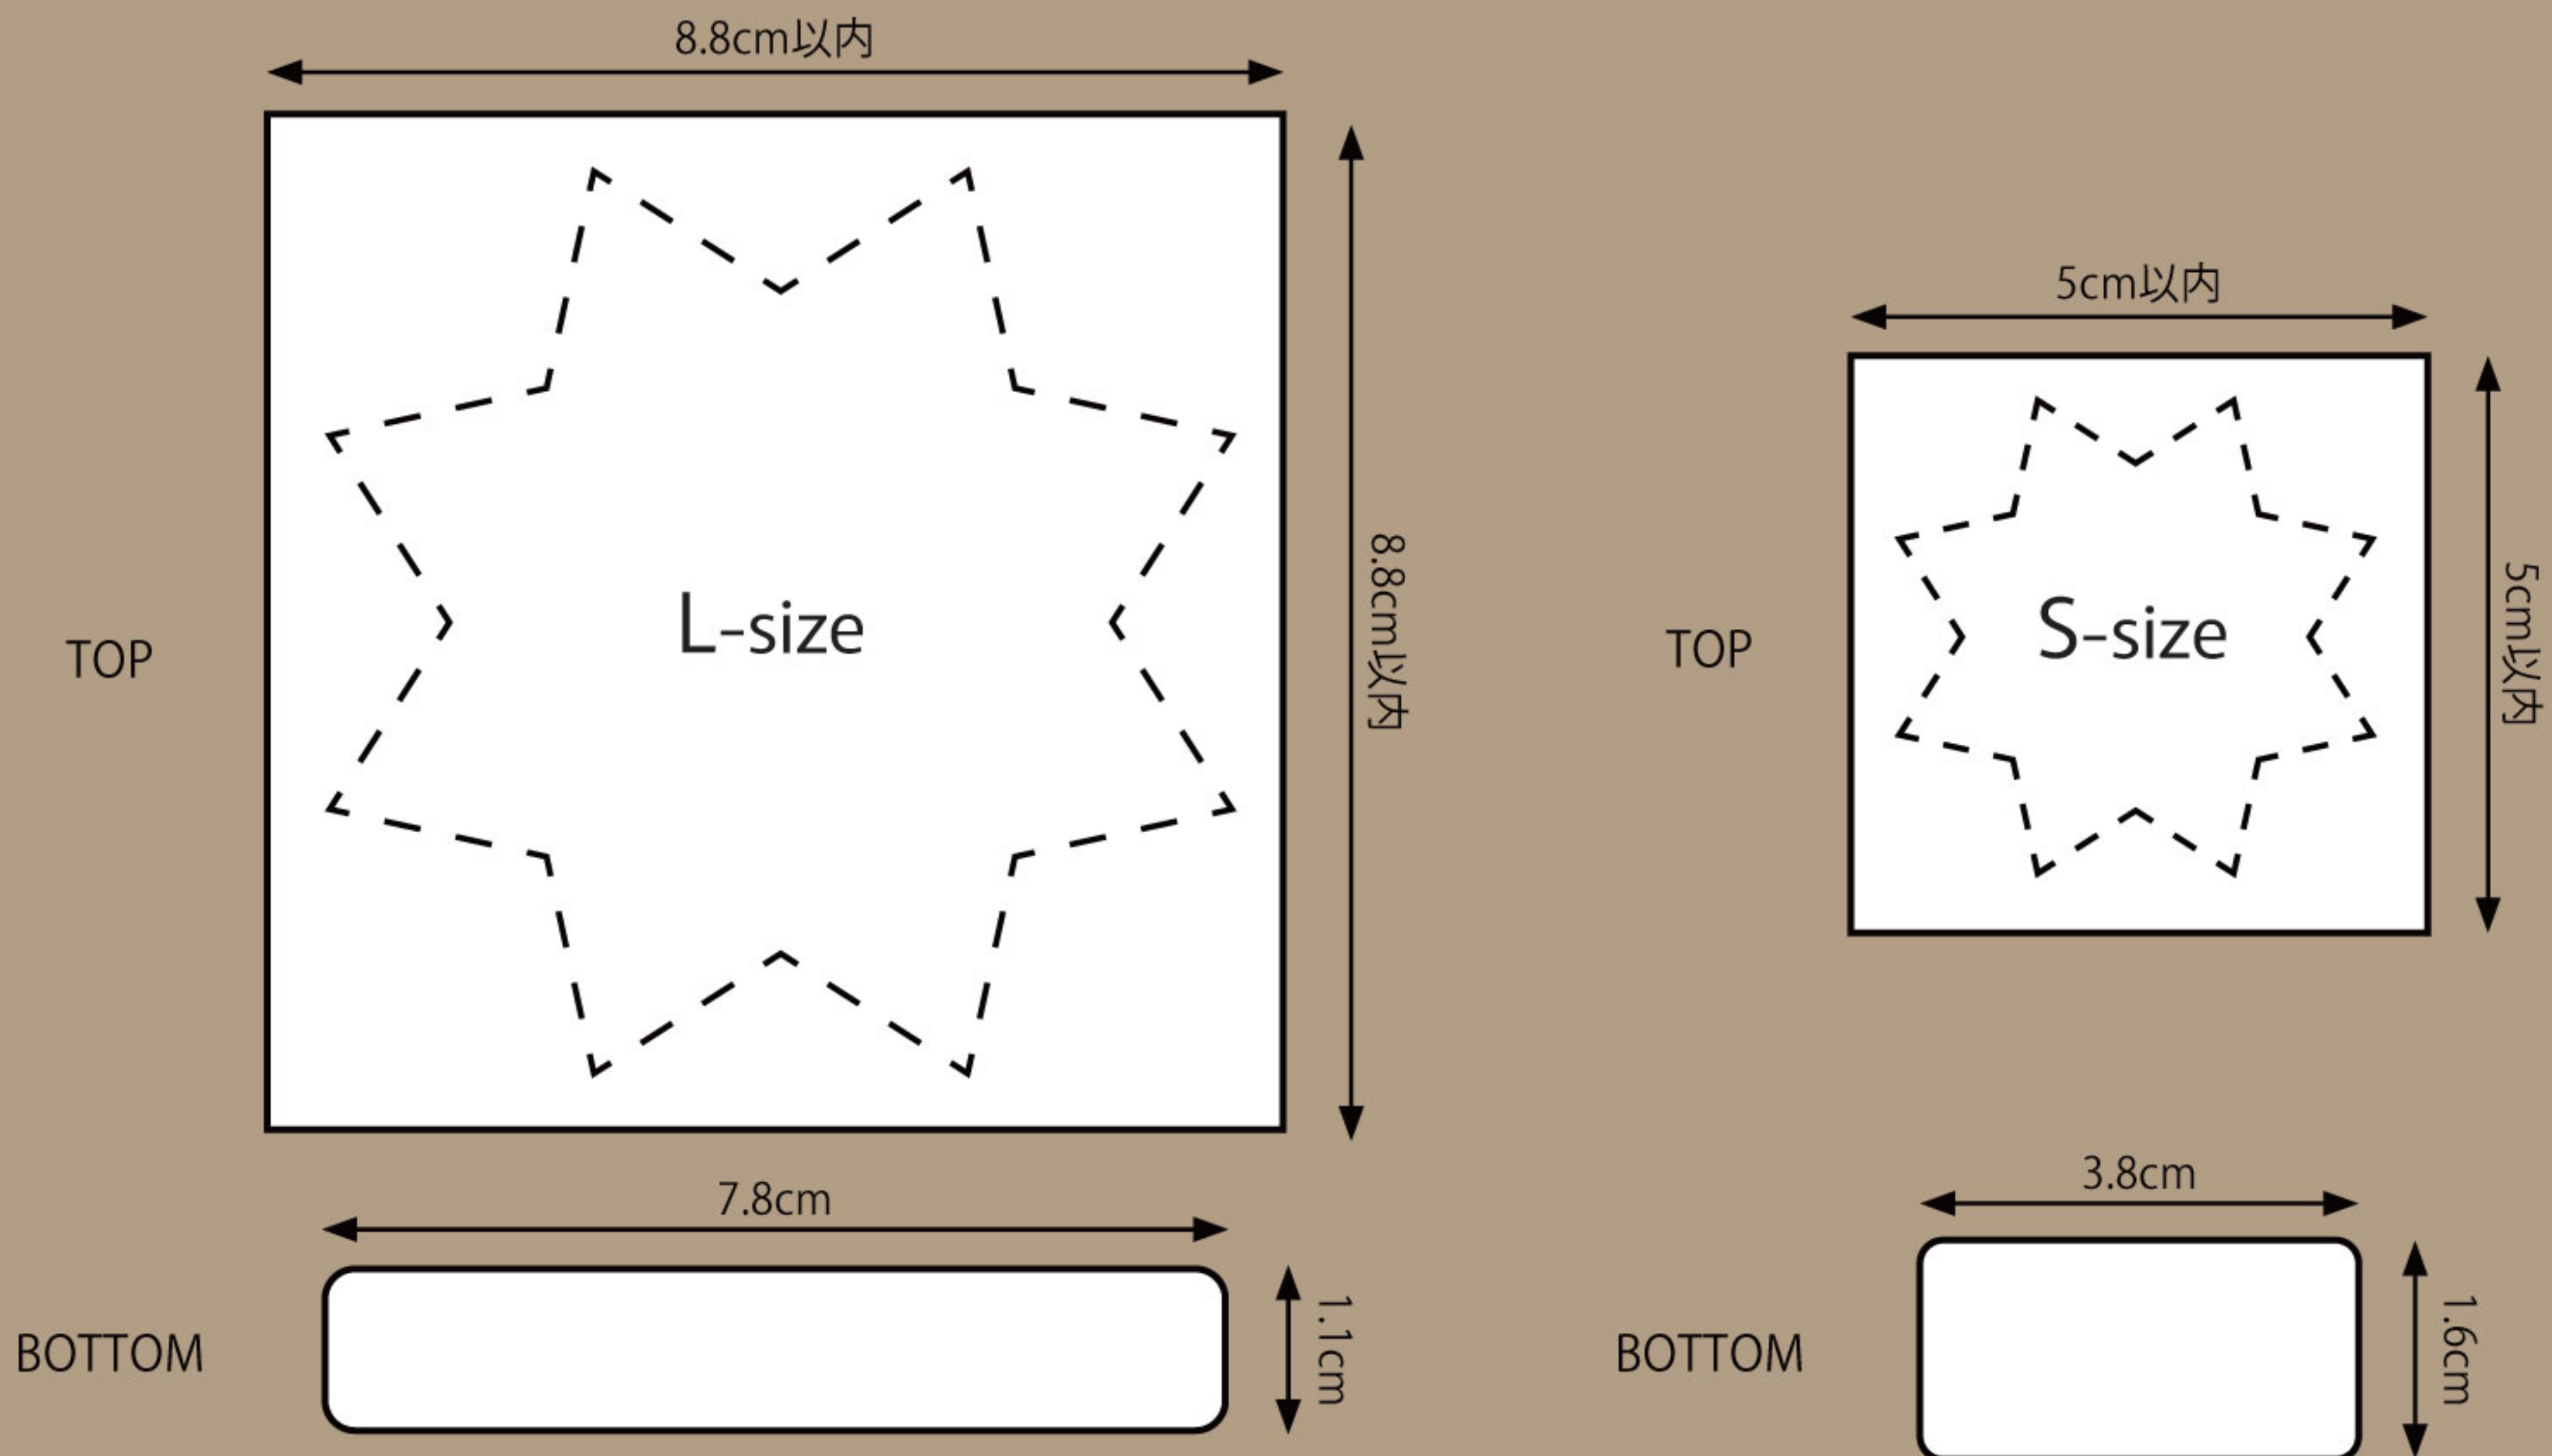

4 560461 620095

SPS12257
ビッグフット Spotted
SIZE : 50×50mm

4 560461 620156

SPS14198
オールウェイズシンクポジティブ
SIZE : 49×53mm

4 560461 620200

SPS01129
ノーワーキング
SIZE : 49×50mm

4 560461 620026

SPS04684
フィーリングジャストパイン
SIZE : 48×50mm

LサイズとSサイズの2種類

ステッカーのサイズは、Lサイズが直径8.8cm以内、Sサイズは5cm以内となります。

BOTTOM部分も自由にデザインができますので、会社名やブランド名などを入れる事ができます。

BOTTOM部分はLサイズが7.8cm×1.1cm、Sサイズが3.8cm×1.6cmの固定サイズとなります。

デザイン入稿用のテンプレートもあります。

※LサイズのBOTTOM部分にはQRコード入れる事ができません。