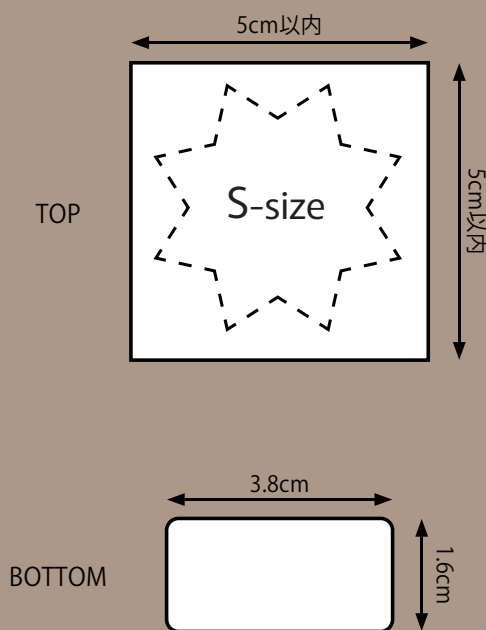

SPS14198
オールウェイズシンクポジティブ
SIZE : 49×53mm
4 560461 620200

SPS01129
ノーワーキング
SIZE : 49×50mm
4 560461 620026

SPS04684
フィーリングジャストパイン
SIZE : 48×50mm
4 560461 620057

SPS08002
オーライトオーライトオーライト!
SIZE : 54×46mm
4 560461 620101

OEM

オリジナルステッカーを作ろう！

耐久性と高品質を兼ね備えた素材でお好きなデザインを自由な形にカットして作成いたします。

オリジナル案がなくても10,000種類以上あるデザインの中から選び、文字やロゴを変更して販促する事もできます。

サイズ

LサイズとSサイズの2種類

ステッカーのサイズは、Lサイズが直径8.8cm以内、Sサイズは5cm以内となります。

BOTTOM部分も自由にデザインができますので、会社名やブランド名などを入れる事ができます。

BOTTOM部分はLサイズが7.8cm×1.1cm、Sサイズが3.8cm×1.6cmの固定サイズとなります。

デザイン入稿用のテンプレートもあります。

※LサイズのBOTTOM部分にはQRコード入れる事ができません。

カットライン

自由な形のカットが可能

円形や四角形だけでなく、デザインのアウトラインに沿った切り抜きなど、自由な形でのカットができます。

自由な形

正方形・長方形