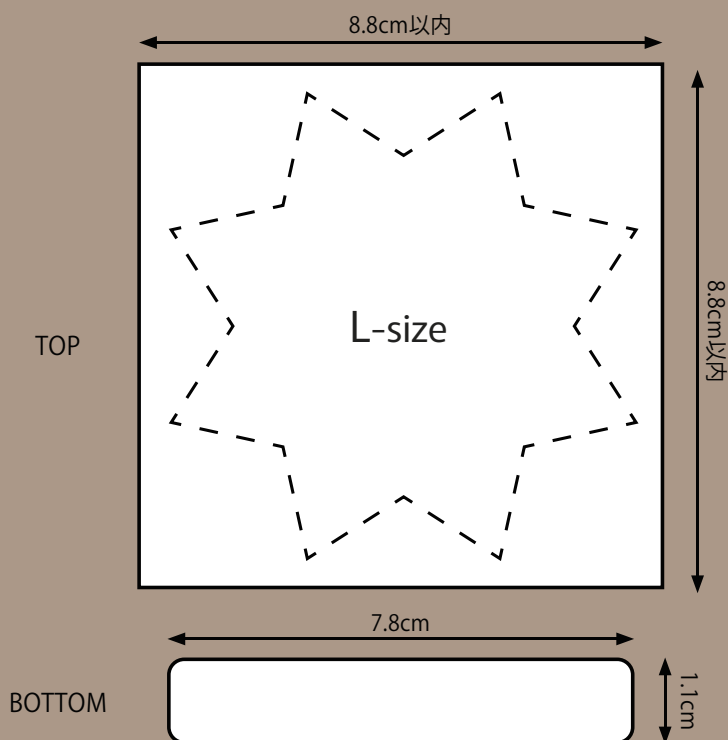

SPS14198
オールウェイズシンクポジティブ
SIZE : 49×53mm
4 560461 620200

SPS01129
ノーワーキング
SIZE : 49×50mm
4 560461 620026

SPS04684
フィーリングジャストパイン
SIZE : 48×50mm
4 560461 620057

SPS08002
オーライトオーライトオーライト!
SIZE : 54×46mm
4 560461 620101

OEM

オリジナルステッカーを作ろう！

耐久性と高品質を兼ね備えた素材でお好きなデザインを自由な形にカットして作成いたします。

オリジナル案がなくても10,000種類以上あるデザインの中から選び、文字やロゴを変更して販促する事もできます。

サイズ

LサイズとSサイズの2種類

ステッカーのサイズは、Lサイズが直径8.8cm以内、Sサイズは5cm以内となります。

BOTTOM部分も自由にデザインができますので、会社名やブランド名などを入れる事ができます。

BOTTOM部分はLサイズが7.8cm×1.1cm、Sサイズが3.8cm×1.6cmの固定サイズとなります。

デザイン入稿用のテンプレートもあります。

※LサイズのBOTTOM部分にはQRコード入れる事ができません。

カットライン

自由な形のカットが可能

円形や四角形だけでなく、デザインのアウトラインに沿った切り抜きなど、自由な形でのカットができます。

自由な形

正方形・長方形